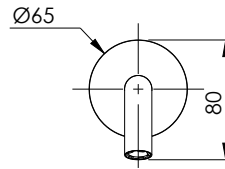

ICO-810

bocca di erogazione lavabo a parete
wall mounted basin spout

Aeratore / Aerator :

Neoperl
CACHÉ HONEYCOMB Aerator
TT Machio M16.5X1 / TT Size Male M16.5x1