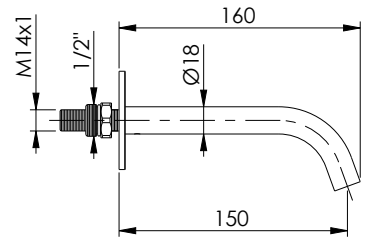

ICO-810

bocca di erogazione lavabo a parete
wall mounted basin spout

Aeratore / Aerator :

Neoperl
CACHÉ HONEYCOMB Aerator
TT Machio M16.5X1 / TT Size Male M16.5x1