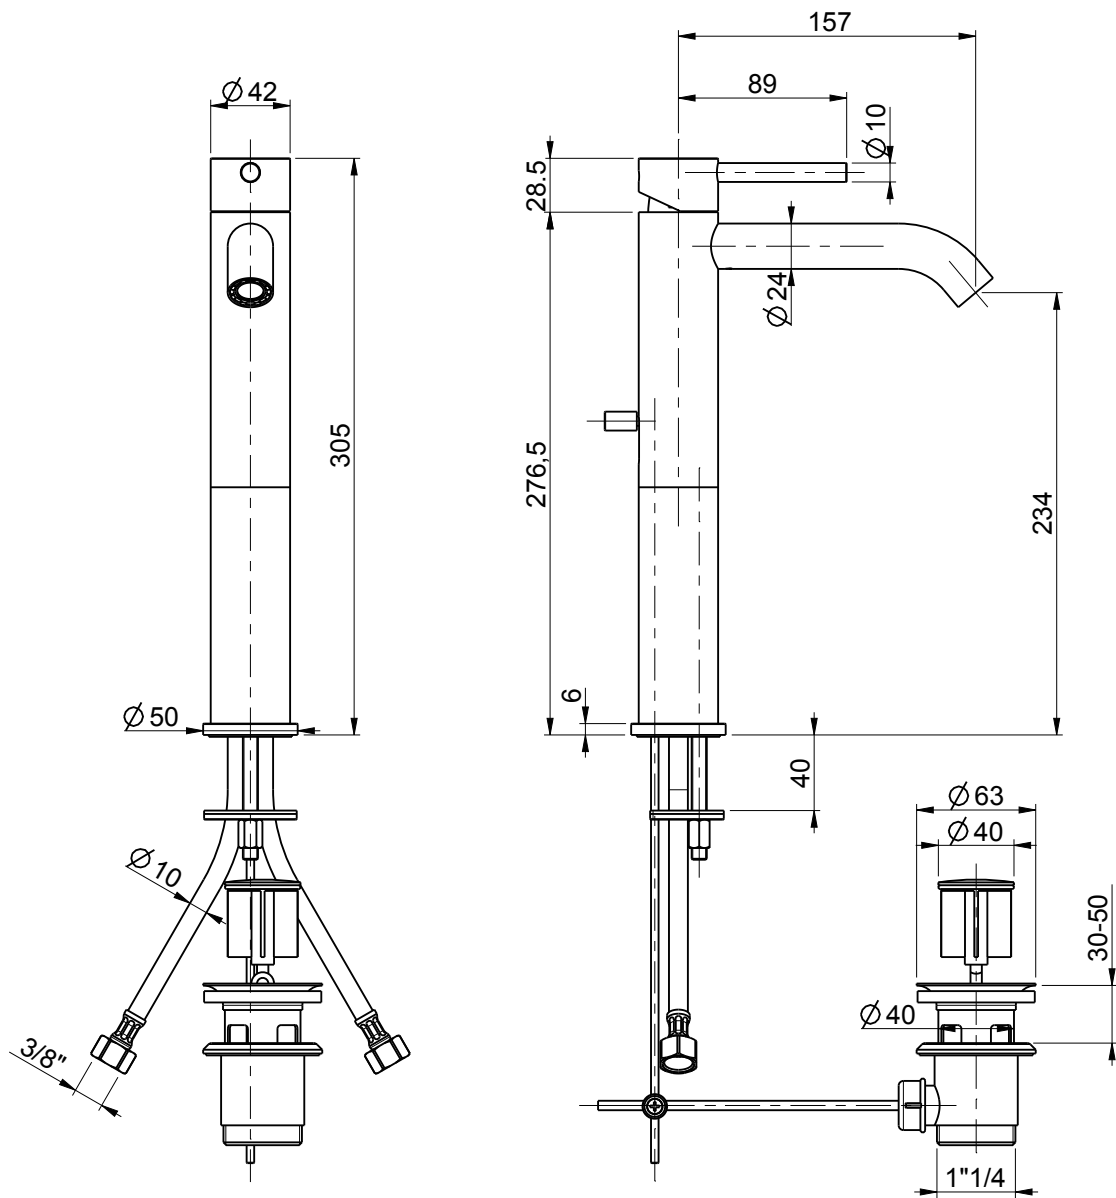

art.27729

monocomando lavabo alto con scarico 1"1/4
high wash basin mixer with 1"1/4 pop-up waste

art.27729

monocomando lavabo alto con scarico 1"1/4
high wash basin mixer with 1"1/4 pop-up waste

art.27729

monocomando lavabo alto con scarico 1"1/4
 high wash basin mixer with 1"1/4 pop-up waste

art.27729

monocomando lavabo alto con scarico 1"1/4
high wash basin mixer with 1"1/4 pop-up waste

| POS. | DISEGNO | DESCRIZIONE | MATERIALE | Q.tà |
|------|-----------------|---|--------------|------|
| 1 | 030083 | ASTA PER MANIGLIA | CW614N | 1 |
| 2 | 030082 | CORPO MANIGLIA | CW614N | 1 |
| 3 | 5923-X2-M5X5 | GRANO M5X5 UNI 5923 | INOX | 2 |
| 4 | 030081 | GHIERA SERRAGGIO CARTUCCIA M28x1 | CW614N | 1 |
| 5 | OR01-1_78X25_12 | O-RING 1.78X25.12 | NBR 70 | 1 |
| 6 | K-25OPDLC | CARTUCCIA Ø25 KEROX K-25OP DLC | VARI | 1 |
| 7 | 030080 | CORPO MONOCOMANDO LAVABO | CW614N | 1 |
| 8 | OR-1_50X10_00 | O-RING 1.5X10 | NBR 70 SH | 1 |
| 9 | 030084 | RACCORDO ATTACCO BOCCA | CW614N | 1 |
| 10 | AN-001 | ANELLO TAGLIATO PER CANNA GIREVOLE (CIVELLI) | POM | 1 |
| 11 | OR01-2_62X13_10 | O-RING 2.62X13.1 | NBR 70 SH | 2 |
| 12 | 030198 | BOCCA LAVABO LUNGA | CW508L | 1 |
| 13 | CACHE-JR | AERATORE CACHE M21.5x1 <JR SIZE> NEOPERL | VARI | 1 |
| 14 | CH-JR | CHIAVE PER AERATORE CACHE <JR SIZE> NEOPERL 09.9151.0 | MAT.PLASTICO | 1 |
| 15 | 030201 | TIRANTE M8X295 | Fe.Zn | 1 |
| 16 | 030199 | PROLUNGA H125 | CW614N | 1 |
| 17 | 030086 | BASETTA | CW614N | 1 |
| 18 | GUS-44X37X3 | GUARNIZIONE 44X37X3 | SPUGNA | 1 |
| 19 | KIT-27728 | SACCHETTO DI FISSAGGIO - TIRANTE M8X95 | VARI | 1 |
| 20 | 300024 | SNODINO PER ASTA SCARICO | HOSTAFORM | 1 |
| 21 | SC-001 | SCARICO 1"1/4 | VARI | 1 |
| 22 | 030085 | POMOLO PER ASTA SCARICO | CW614N | 1 |
| 23 | 030202 | ASTA SCARICO | CW614N | 1 |
| 24 | F10-10-38-500 | FLEX INOX Ø10 M10X1 CALOTTA 3/8 C/GUAR. - lg 500 | VARI | 2 |