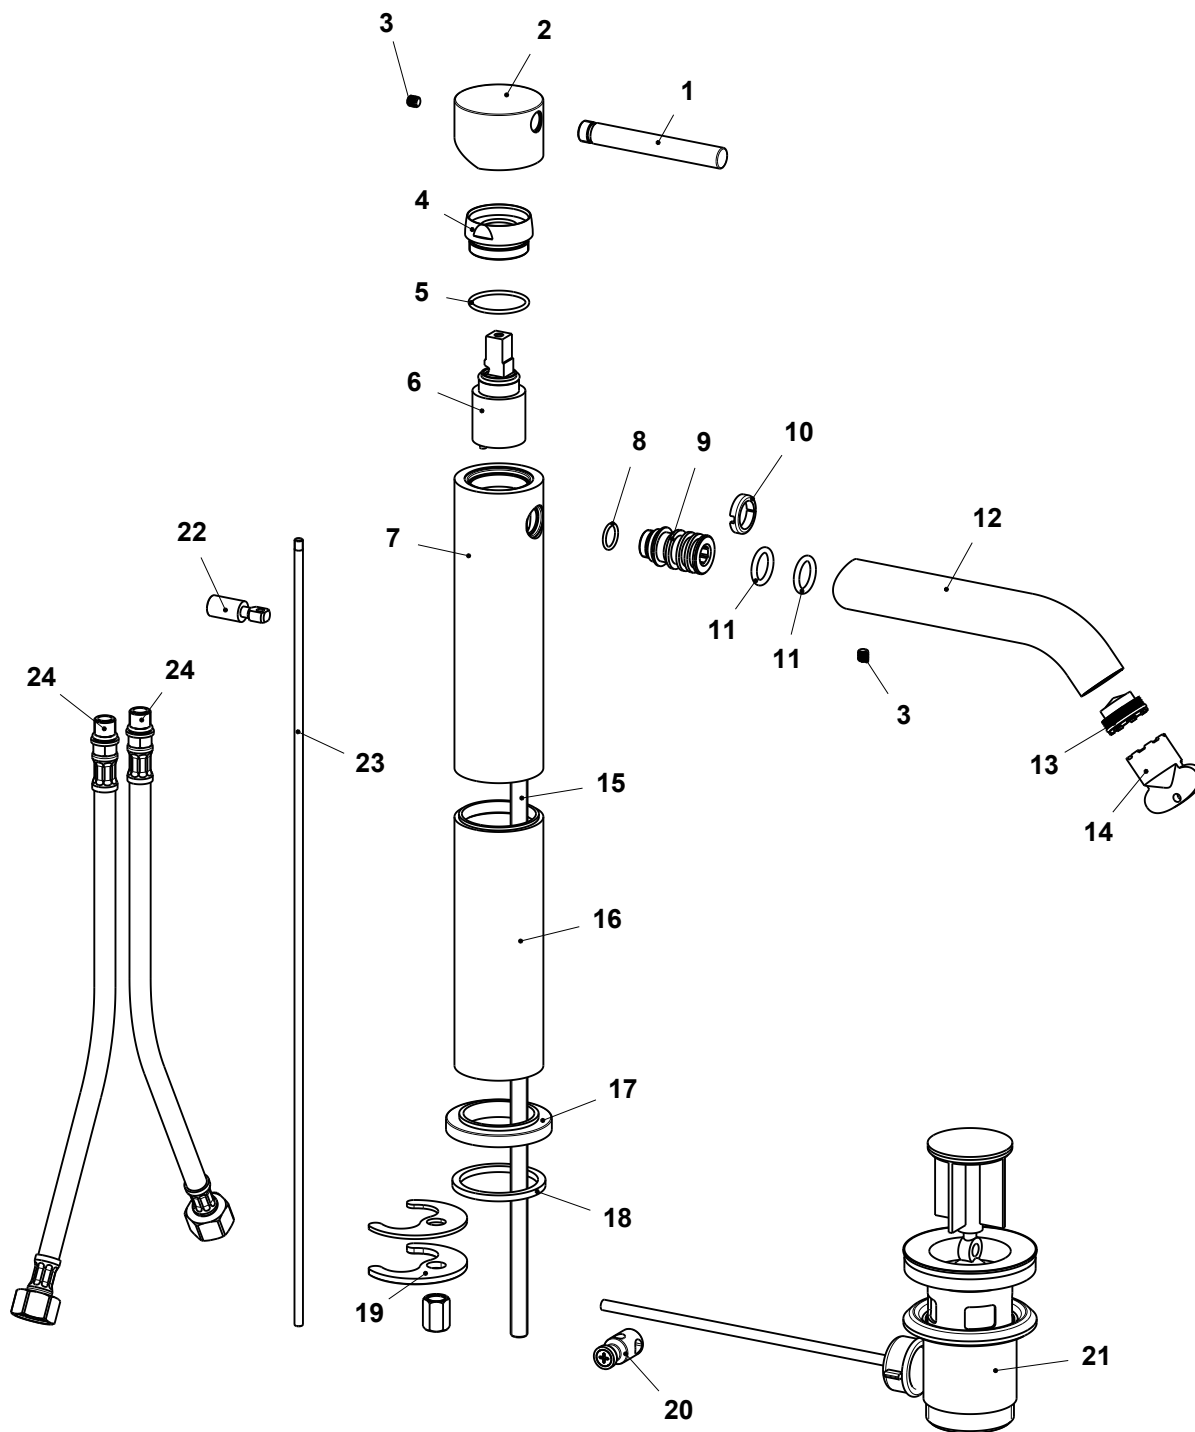

art.27729

monocomando lavabo alto con scarico 1"1/4
high wash basin mixer with 1"1/4 pop-up waste

art.27729

monocomando lavabo alto con scarico 1"1/4
high wash basin mixer with 1"1/4 pop-up waste

art.27729

monocomando lavabo alto con scarico 1"1/4
 high wash basin mixer with 1"1/4 pop-up waste

art.27729

monocomando lavabo alto con scarico 1"1/4
high wash basin mixer with 1"1/4 pop-up waste

| POS. | DISEGNO | DESCRIZIONE | MATERIALE | Q.tà |
|------|-----------------|---|--------------|------|
| 1 | 030083 | ASTA PER MANIGLIA | CW614N | 1 |
| 2 | 030082 | CORPO MANIGLIA | CW614N | 1 |
| 3 | 5923-X2-M5X5 | GRANO M5X5 UNI 5923 | INOX | 2 |
| 4 | 030081 | GHIERA SERRAGGIO CARTUCCIA M28x1 | CW614N | 1 |
| 5 | OR01-1_78X25_12 | O-RING 1.78X25.12 | NBR 70 | 1 |
| 6 | K-25OPDLC | CARTUCCIA Ø25 KEROX K-25OP DLC | VARI | 1 |
| 7 | 030080 | CORPO MONOCOMANDO LAVABO | CW614N | 1 |
| 8 | OR-1_50X10_00 | O-RING 1.5X10 | NBR 70 SH | 1 |
| 9 | 030084 | RACCORDO ATTACCO BOCCA | CW614N | 1 |
| 10 | AN-001 | ANELLO TAGLIATO PER CANNA GIREVOLE (CIVELLI) | POM | 1 |
| 11 | OR01-2_62X13_10 | O-RING 2.62X13.1 | NBR 70 SH | 2 |
| 12 | 030198 | BOCCA LAVABO LUNGA | CW508L | 1 |
| 13 | CACHE-JR | AERATORE CACHE M21.5x1 <JR SIZE> NEOPERL | VARI | 1 |
| 14 | CH-JR | CHIAVE PER AERATORE CACHE <JR SIZE> NEOPERL 09.9151.0 | MAT.PLASTICO | 1 |
| 15 | 030201 | TIRANTE M8X295 | Fe.Zn | 1 |
| 16 | 030199 | PROLUNGA H125 | CW614N | 1 |
| 17 | 030086 | BASETTA | CW614N | 1 |
| 18 | GUS-44X37X3 | GUARNIZIONE 44X37X3 | SPUGNA | 1 |
| 19 | KIT-27728 | SACCHETTO DI FISSAGGIO - TIRANTE M8X95 | VARI | 1 |
| 20 | 300024 | SNODINO PER ASTA SCARICO | HOSTAFORM | 1 |
| 21 | SC-001 | SCARICO 1"1/4 | VARI | 1 |
| 22 | 030085 | POMOLO PER ASTA SCARICO | CW614N | 1 |
| 23 | 030202 | ASTA SCARICO | CW614N | 1 |
| 24 | F10-10-38-500 | FLEX INOX Ø10 M10X1 CALOTTA 3/8 C/GUAR. - lg 500 | VARI | 2 |