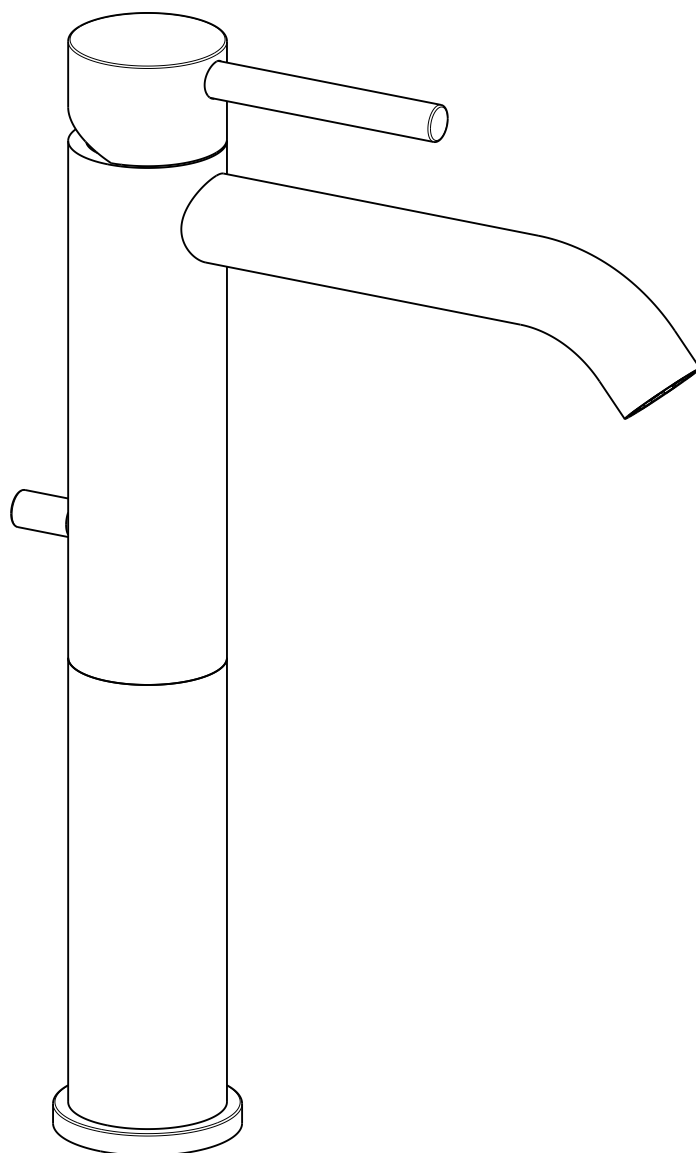

art.27729

monocomando lavabo alto con scarico 1"1/4
high wash basin mixer with 1"1/4 pop-up waste

art.27729

monocomando lavabo alto con scarico 1"1/4
high wash basin mixer with 1"1/4 pop-up waste

art.27729

monocomando lavabo alto con scarico 1"1/4
 high wash basin mixer with 1"1/4 pop-up waste

art.27729

monocomando lavabo alto con scarico 1"1/4
high wash basin mixer with 1"1/4 pop-up waste

| POS. | DISEGNO | DESCRIZIONE | MATERIALE | Q.tà |
|------|-----------------|---|--------------|------|
| 1 | 030083 | ASTA PER MANIGLIA | CW614N | 1 |
| 2 | 030082 | CORPO MANIGLIA | CW614N | 1 |
| 3 | 5923-X2-M5X5 | GRANO M5X5 UNI 5923 | INOX | 2 |
| 4 | 030081 | GHIERA SERRAGGIO CARTUCCIA M28x1 | CW614N | 1 |
| 5 | OR01-1_78X25_12 | O-RING 1.78X25.12 | NBR 70 | 1 |
| 6 | K-25OPDLC | CARTUCCIA Ø25 KEROX K-25OP DLC | VARI | 1 |
| 7 | 030080 | CORPO MONOCOMANDO LAVABO | CW614N | 1 |
| 8 | OR-1_50X10_00 | O-RING 1.5X10 | NBR 70 SH | 1 |
| 9 | 030084 | RACCORDO ATTACCO BOCCA | CW614N | 1 |
| 10 | AN-001 | ANELLO TAGLIATO PER CANNA GIREVOLE (CIVELLI) | POM | 1 |
| 11 | OR01-2_62X13_10 | O-RING 2.62X13.1 | NBR 70 SH | 2 |
| 12 | 030198 | BOCCA LAVABO LUNGA | CW508L | 1 |
| 13 | CACHE-JR | AERATORE CACHE M21.5x1 <JR SIZE> NEOPERL | VARI | 1 |
| 14 | CH-JR | CHIAVE PER AERATORE CACHE <JR SIZE> NEOPERL 09.9151.0 | MAT.PLASTICO | 1 |
| 15 | 030201 | TIRANTE M8X295 | Fe.Zn | 1 |
| 16 | 030199 | PROLUNGA H125 | CW614N | 1 |
| 17 | 030086 | BASETTA | CW614N | 1 |
| 18 | GUS-44X37X3 | GUARNIZIONE 44X37X3 | SPUGNA | 1 |
| 19 | KIT-27728 | SACCHETTO DI FISSAGGIO - TIRANTE M8X95 | VARI | 1 |
| 20 | 300024 | SNODINO PER ASTA SCARICO | HOSTAFORM | 1 |
| 21 | SC-001 | SCARICO 1"1/4 | VARI | 1 |
| 22 | 030085 | POMOLO PER ASTA SCARICO | CW614N | 1 |
| 23 | 030202 | ASTA SCARICO | CW614N | 1 |
| 24 | F10-10-38-500 | FLEX INOX Ø10 M10X1 CALOTTA 3/8 C/GUAR. - lg 500 | VARI | 2 |