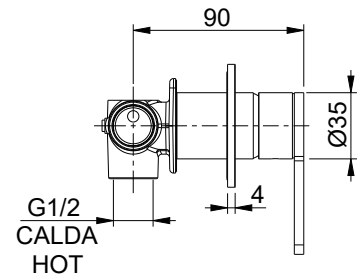

37047P

Miscelatore bidet due fori e scarico clic-clac 1 1/4"
2-hole wash bidet mixer and clic-clac waste 1 1/4"

Risparmio idrico con portata d'acqua massima di 6L/min
Water saving with 6L/MIN water flow rate