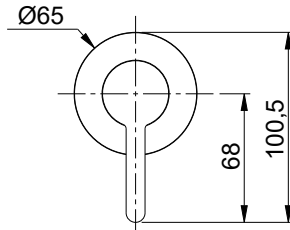

37047P

Miscelatore bidet due fori e scarico clic-clac 1 1/4"
2-hole wash bidet mixer and clic-clac waste 1 1/4"

Risparmio idrico con portata d'acqua massima di 6L/min
Water saving with 6L/MIN water flow rate