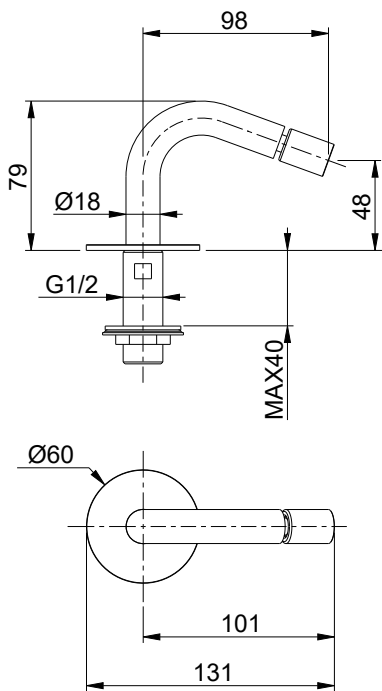

37047P

Miscelatore bidet due fori e scarico clic-clac 1 1/4"
2-hole wash bidet mixer and clic-clac waste 1 1/4"

Risparmio idrico con portata d'acqua massima di 6L/min
Water saving with 6L/MIN water flow rate