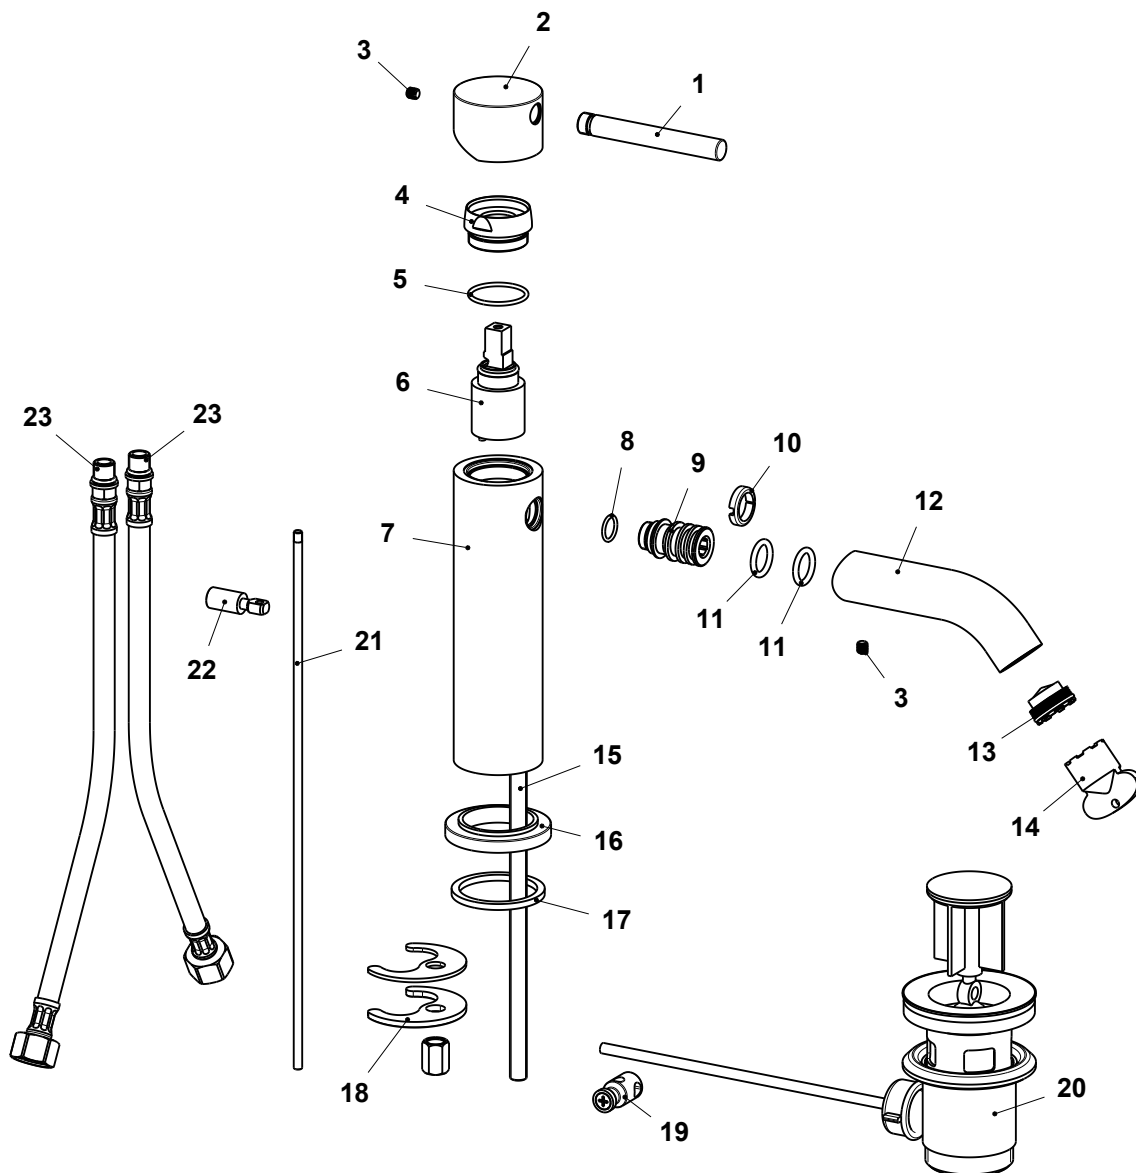

art.27728

monocomando lavabo con scarico 1"1/4  
wash basin mixer with 1"1/4 pop-up wate

art.27728

monocomando lavabo con scarico 1"1/4  
wash basin mixer with 1"1/4 pop-up waste

art.27728

monocomando lavabo con scarico 1"1/4  
wash basin mixer with 1"1/4 pop-up waste

## art.27728

monocomando lavabo con scarico 1"1/4  
wash basin mixer with 1"1/4 pop-up wate

P0S.	DISEGNO	DESCRIZIONE	MATERIALE	Q.tà
1	030083	ASTA PER MANIGLIA	CW614N	1
2	030082	CORPO MANIGLIA	CW614N	1
3	5923-X2-M5X5	GRANO M5X5 UNI 5923	INOX	2
4	030081	GHIERA SERRAGGIO CARTUCCIA M28x1	CW614N	1
5	OR01-1_78X25_12	O-RING 1.78X25.12	NBR 70	1
6	K-25OPDLC	CARTUCCIA Ø25 KEROX K-25OP DLC	VARI	1
7	030080	CORPO MONOCOMANDO LAVABO	CW614N	1
8	OR-1_50X10_00	O-RING 1.5X10	NBR 70 SH	1
9	030084	RACCORDO ATTACCO BOCCA	CW614N	1
10	AN-001	ANELLO TAGLIATO PER CANNA GIREVOLE (CIVELLI)	POM	1
11	OR01-2_62X13_10	O-RING 2.62X13.1	NBR 70 SH	2
12	030088	BOCCA LAVABO	CW508L	1
13	CACHE-JR	AERATORE CACHE M21.5x1 <JR SIZE> NEOPERL	VARI	1
14	CH-JR	CHIAVE PER AERATORE CACHE <JR SIZE> NEOPERL 09.9151.0	MAT.PLASTICO	1
15	030090	TIRANTE M8X170	Fe.Zn	1
16	030086	BASETTA	CW614N	1
17	GUS-44X37X3	GUARNIZIONE 44X37X3	SPUGNA	1
18	KIT-27728	SACCHETTO DI FISSAGGIO - TIRANTE M8X95	VARI	1
19	300024	SNODINO PER ASTA SCARICO	HOSTAFORM	1
20	SC-001	SCARICO 1"1/4	VARI	1
21	030087	ASTA SCARICO Ø4x360 - M4	CW614N	1
22	030085	POMOLO PER ASTA SCARICO	CW614N	1
23	F10-10-38-500	FLEX INOX Ø10 M10X1 CALOTTA 3/8 C/GUAR. - lg 500	VARI	2