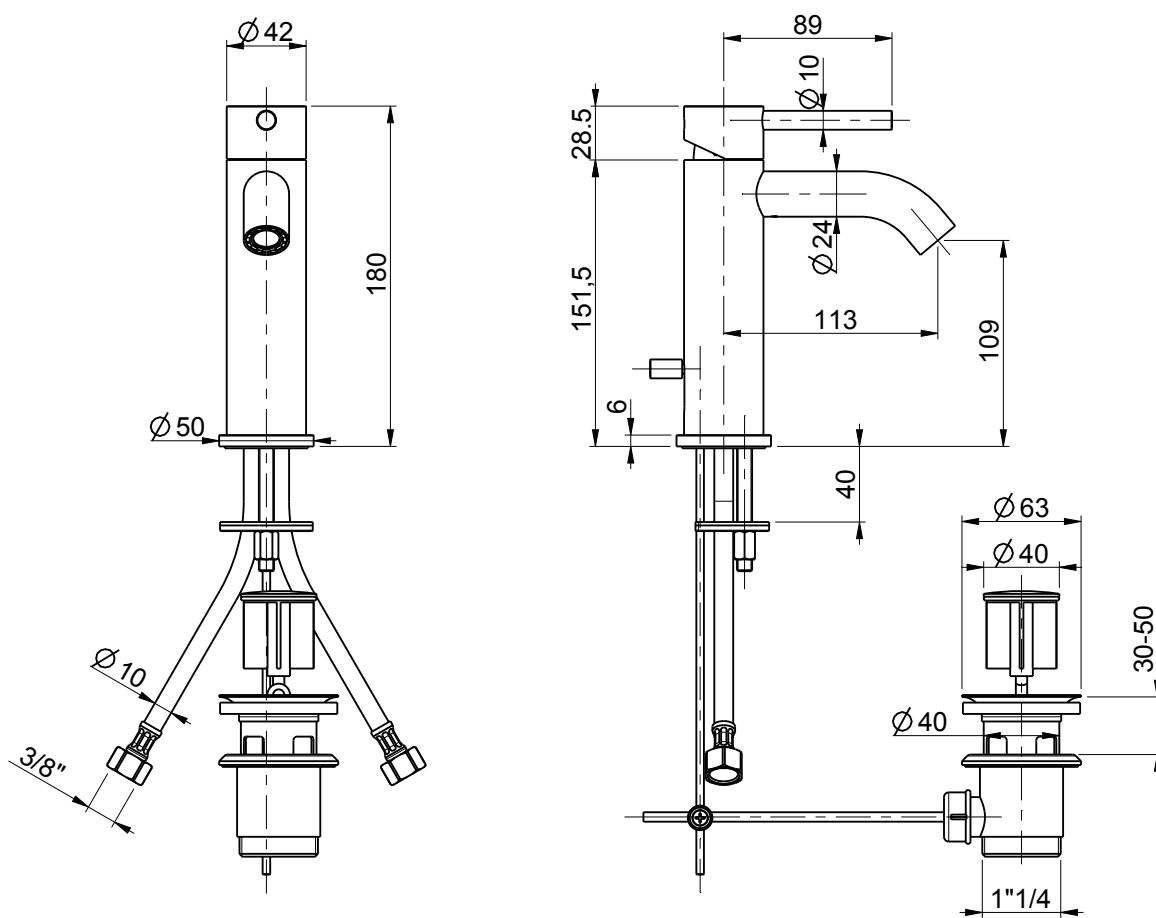

art.27728

monocomando lavabo con scarico 1"1/4  
wash basin mixer with 1"1/4 pop-up wate

art.27728

monocomando lavabo con scarico 1"1/4  
wash basin mixer with 1"1/4 pop-up waste

art.27728

monocomando lavabo con scarico 1"1/4  
wash basin mixer with 1"1/4 pop-up waste

## art.27728

monocomando lavabo con scarico 1"1/4  
wash basin mixer with 1"1/4 pop-up wate

P0S.	DISEGNO	DESCRIZIONE	MATERIALE	Q.tà
1	030083	ASTA PER MANIGLIA	CW614N	1
2	030082	CORPO MANIGLIA	CW614N	1
3	5923-X2-M5X5	GRANO M5X5 UNI 5923	INOX	2
4	030081	GHIERA SERRAGGIO CARTUCCIA M28x1	CW614N	1
5	OR01-1_78X25_12	O-RING 1.78X25.12	NBR 70	1
6	K-25OPDLC	CARTUCCIA Ø25 KEROX K-25OP DLC	VARI	1
7	030080	CORPO MONOCOMANDO LAVABO	CW614N	1
8	OR-1_50X10_00	O-RING 1.5X10	NBR 70 SH	1
9	030084	RACCORDO ATTACCO BOCCA	CW614N	1
10	AN-001	ANELLO TAGLIATO PER CANNA GIREVOLE (CIVELLI)	POM	1
11	OR01-2_62X13_10	O-RING 2.62X13.1	NBR 70 SH	2
12	030088	BOCCA LAVABO	CW508L	1
13	CACHE-JR	AERATORE CACHE M21.5x1 <JR SIZE> NEOPERL	VARI	1
14	CH-JR	CHIAVE PER AERATORE CACHE <JR SIZE> NEOPERL 09.9151.0	MAT.PLASTICO	1
15	030090	TIRANTE M8X170	Fe.Zn	1
16	030086	BASETTA	CW614N	1
17	GUS-44X37X3	GUARNIZIONE 44X37X3	SPUGNA	1
18	KIT-27728	SACCHETTO DI FISSAGGIO - TIRANTE M8X95	VARI	1
19	300024	SNODINO PER ASTA SCARICO	HOSTAFORM	1
20	SC-001	SCARICO 1"1/4	VARI	1
21	030087	ASTA SCARICO Ø4x360 - M4	CW614N	1
22	030085	POMOLO PER ASTA SCARICO	CW614N	1
23	F10-10-38-500	FLEX INOX Ø10 M10X1 CALOTTA 3/8 C/GUAR. - lg 500	VARI	2