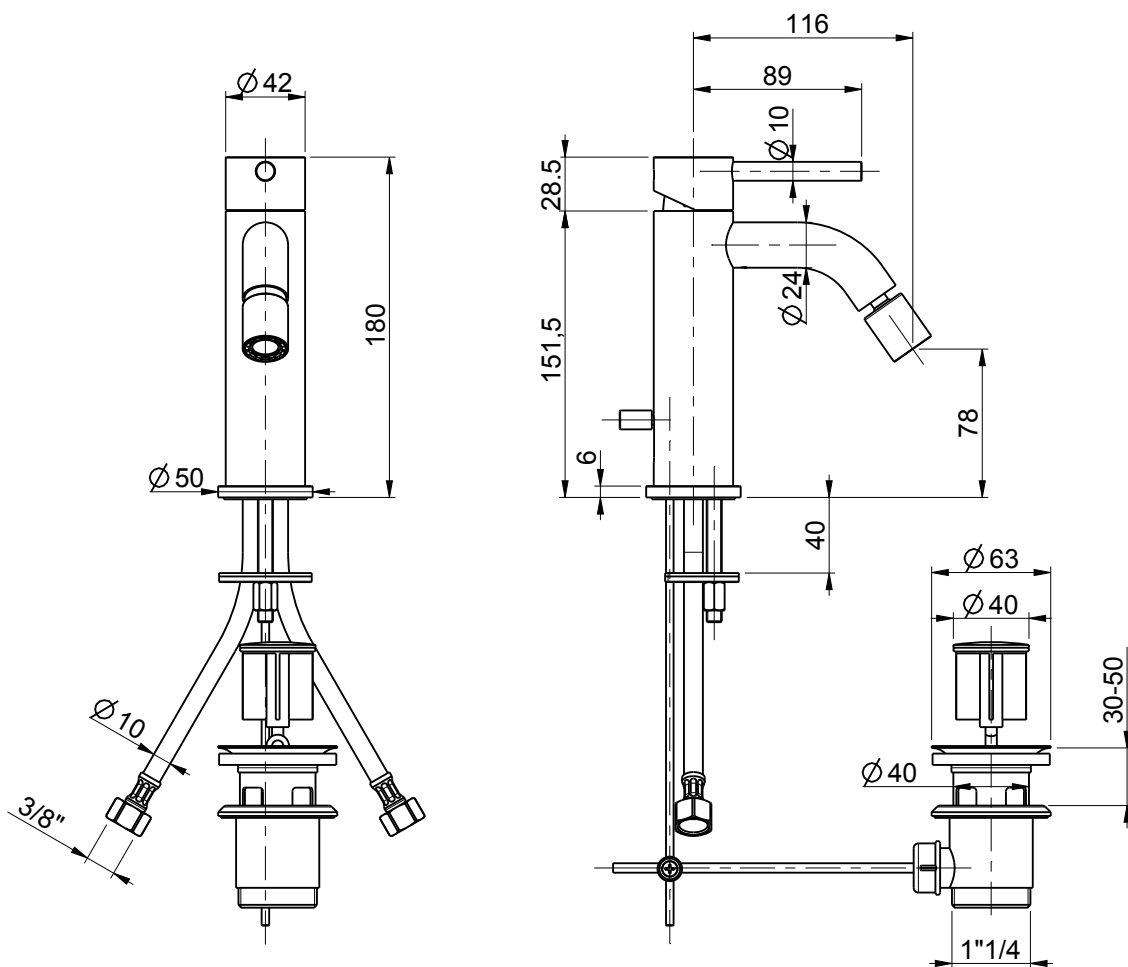

art.27732

monocomando bidet con scarico 1"1/4  
bidet mixer with 1"1/4 pop-up wate

art.27732

monocomando bidet con scarico 1"1/4  
bidet mixer with 1"1/4 pop-up waste

art.27732

monocomando bidet con scarico 1"1/4  
bidet mixer with 1"1/4 pop-up waste

art.27732

monocomando bidet con scarico 1"1/4  
bidet mixer with 1"1/4 pop-up wate

P0S.	DISEGNO	DESCRIZIONE	MATERIALE	Q.tà
1	030083	ASTA PER MANIGLIA	CW614N	1
2	030082	CORPO MANIGLIA	CW614N	1
3	5923-X2-M5X5	GRANO M5X5 UNI 5923	INOX	2
4	030081	GHIERA SERRAGGIO CARTUCCIA M28x1	CW614N	1
5	OR01-1_78X25_12	O-RING 1.78X25.12	NBR 70	1
6	K-25OPDLC	CARTUCCIA Ø25 KEROX K-25OP DLC	VARI	1
7	030080	CORPO MONOCOMANDO LAVABO	CW614N	1
8	OR-1_50X10_00	O-RING 1.5X10	NBR 70 SH	1
9	030084	RACCORDO ATTACCO BOCCA	CW614N	1
10	AN-001	ANELLO TAGLIATO PER CANNA GIREVOLE (CIVELLI)	POM	1
11	OR01-2_62X13_10	O-RING 2.62X13.1	NBR 70 SH	2
12	030205	BOCCA BIDET	CW508L	1
13	03C0027C	SNODO	VARI	1
14	CACHE-JR	AERATORE CACHE M21.5x1 <JR SIZE> NEOPERL	VARI	1
15	CH-JR	CHIAVE PER AERATORE CACHE <JR SIZE> NEOPERL 09.9151.0	MAT.PLASTICO	1
16	030090	TIRANTE M8X170	Fe.Zn	1
17	030086	BASSETTA	CW614N	1
18	GUS-44X37X3	GUARNIZIONE 44X37X3	SPUGNA	1
19	KIT-27728	SACCHETTO DI FISSAGGIO - TIRANTE M8X95	VARI	1
20	300024	SNODINO PER ASTA SCARICO	HOSTAFORM	1
21	SC-001	SCARICO 1"1/4	VARI	1
22	030085	POMOLO PER ASTA SCARICO	CW614N	1
23	030087	ASTA SCARICO Ø4x360 - M4	CW614N	1
24	F10-10-38-500	FLEX INOX Ø10 M10X1 CALOTTA 3/8 C/GUAR. - lg 500	VARI	2