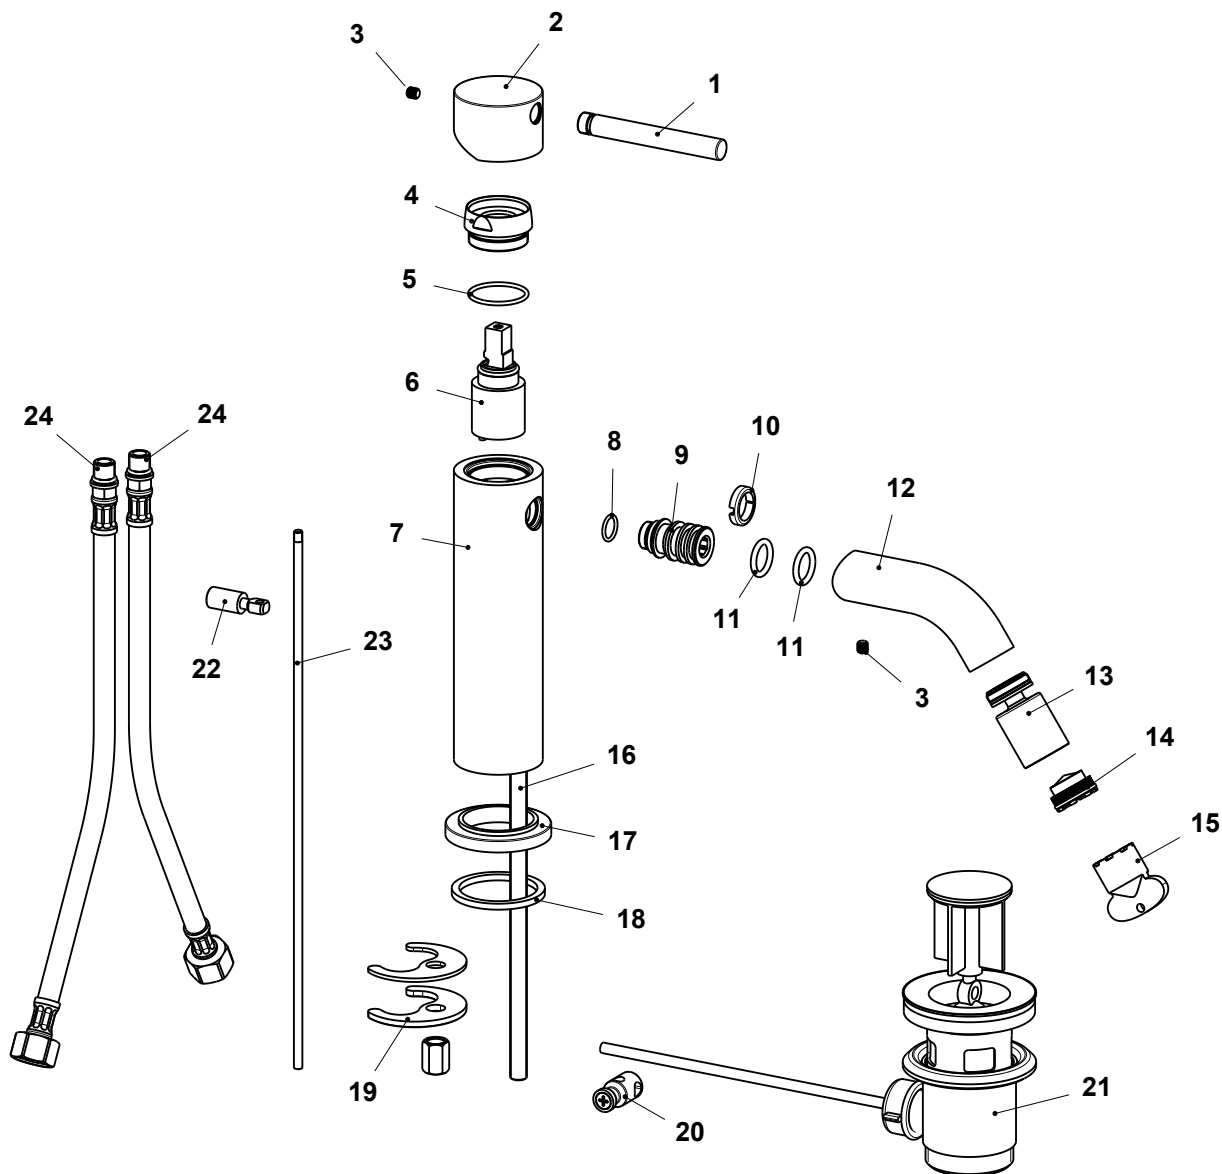

art.27732

monocomando bidet con scarico 1"1/4  
bidet mixer with 1"1/4 pop-up wate

art.27732

monocomando bidet con scarico 1"1/4  
bidet mixer with 1"1/4 pop-up waste

art.27732

monocomando bidet con scarico 1"1/4  
bidet mixer with 1"1/4 pop-up waste

art.27732

monocomando bidet con scarico 1"1/4  
bidet mixer with 1"1/4 pop-up wate

P0S.	DISEGNO	DESCRIZIONE	MATERIALE	Q.tà
1	030083	ASTA PER MANIGLIA	CW614N	1
2	030082	CORPO MANIGLIA	CW614N	1
3	5923-X2-M5X5	GRANO M5X5 UNI 5923	INOX	2
4	030081	GHIERA SERRAGGIO CARTUCCIA M28x1	CW614N	1
5	OR01-1_78X25_12	O-RING 1.78X25.12	NBR 70	1
6	K-25OPDLC	CARTUCCIA Ø25 KEROX K-25OP DLC	VARI	1
7	030080	CORPO MONOCOMANDO LAVABO	CW614N	1
8	OR-1_50X10_00	O-RING 1.5X10	NBR 70 SH	1
9	030084	RACCORDO ATTACCO BOCCA	CW614N	1
10	AN-001	ANELLO TAGLIATO PER CANNA GIREVOLE (CIVELLI)	POM	1
11	OR01-2_62X13_10	O-RING 2.62X13.1	NBR 70 SH	2
12	030205	BOCCA BIDET	CW508L	1
13	03C0027C	SNODO	VARI	1
14	CACHE-JR	AERATORE CACHE M21.5x1 <JR SIZE> NEOPERL	VARI	1
15	CH-JR	CHIAVE PER AERATORE CACHE <JR SIZE> NEOPERL 09.9151.0	MAT.PLASTICO	1
16	030090	TIRANTE M8X170	Fe.Zn	1
17	030086	BASSETTA	CW614N	1
18	GUS-44X37X3	GUARNIZIONE 44X37X3	SPUGNA	1
19	KIT-27728	SACCHETTO DI FISSAGGIO - TIRANTE M8X95	VARI	1
20	300024	SNODINO PER ASTA SCARICO	HOSTAFORM	1
21	SC-001	SCARICO 1"1/4	VARI	1
22	030085	POMOLO PER ASTA SCARICO	CW614N	1
23	030087	ASTA SCARICO Ø4x360 - M4	CW614N	1
24	F10-10-38-500	FLEX INOX Ø10 M10X1 CALOTTA 3/8 C/GUAR. - lg 500	VARI	2